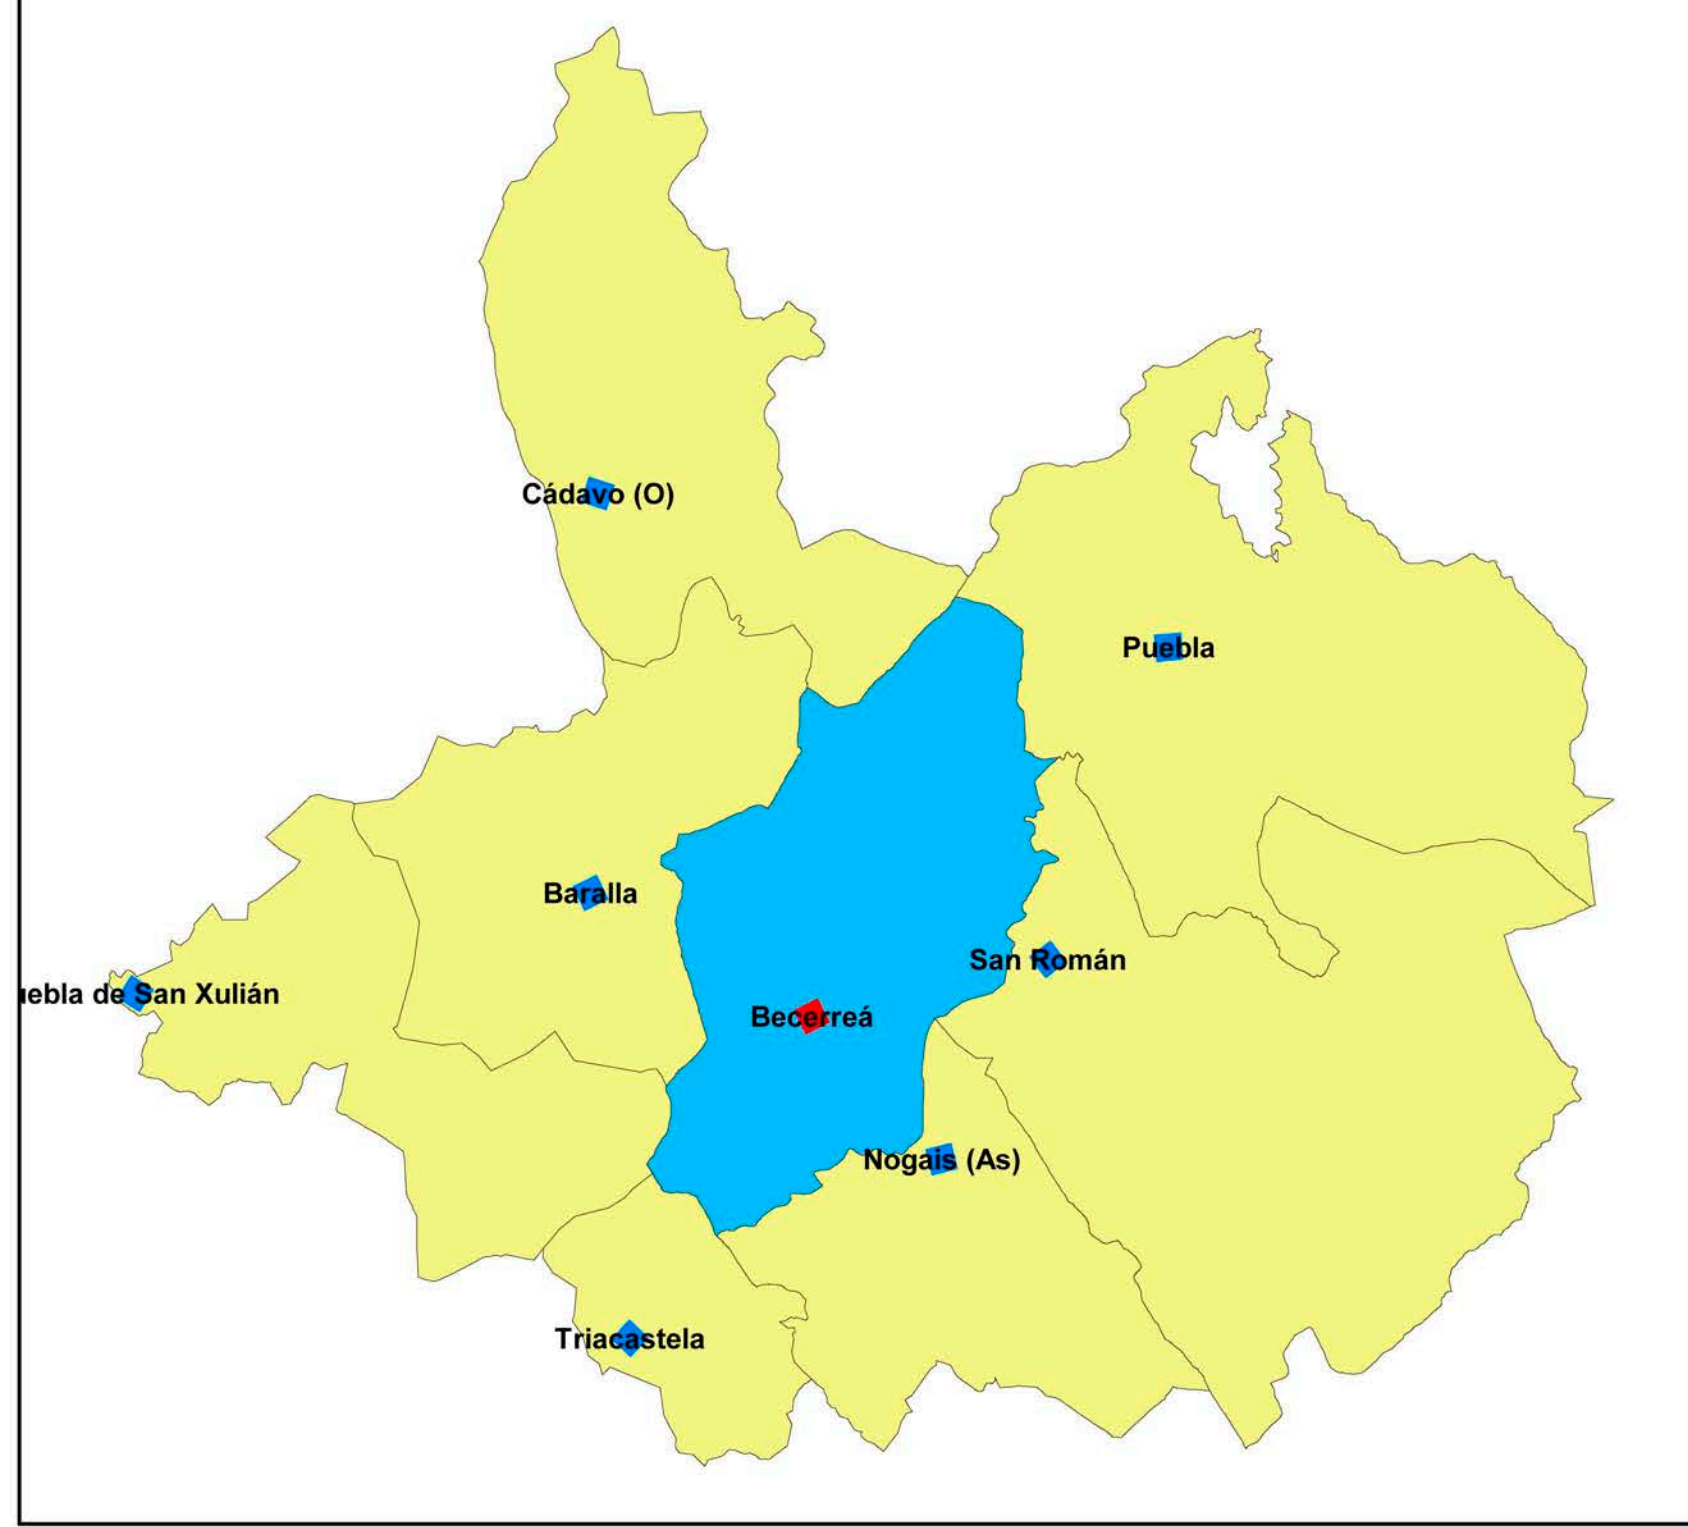

Localización provincial de Becerreá

Municipios limítrofes

Parroquias del municipio de Becerreá

LEYENDA

	Poblamiento encuestado		Conducciones		Límite municipal
	Poblamiento no encuestado (Nomenclátor de Lugo, 2004)		Red de distribución		Edificaciones
	Límite poblamiento encuestado		Captaciones de agua		Red viaria
			Depósitos de agua		Red fluvial

ESCALA 1/30000

ENCUESTA DE INFRAESTRUCTURA Y EQUIPAMIENTOS LOCALES - EIEL
AÑO 2005

G.I.-1934-TTB - Lab. TERRITORIO
SIT - Dpto. ENX. AGROFORESTAL - IBADER
E.P.S. de LUGO

PLANO DE ABASTECIMIENTO DE AGUA

Municipio: Becerreá