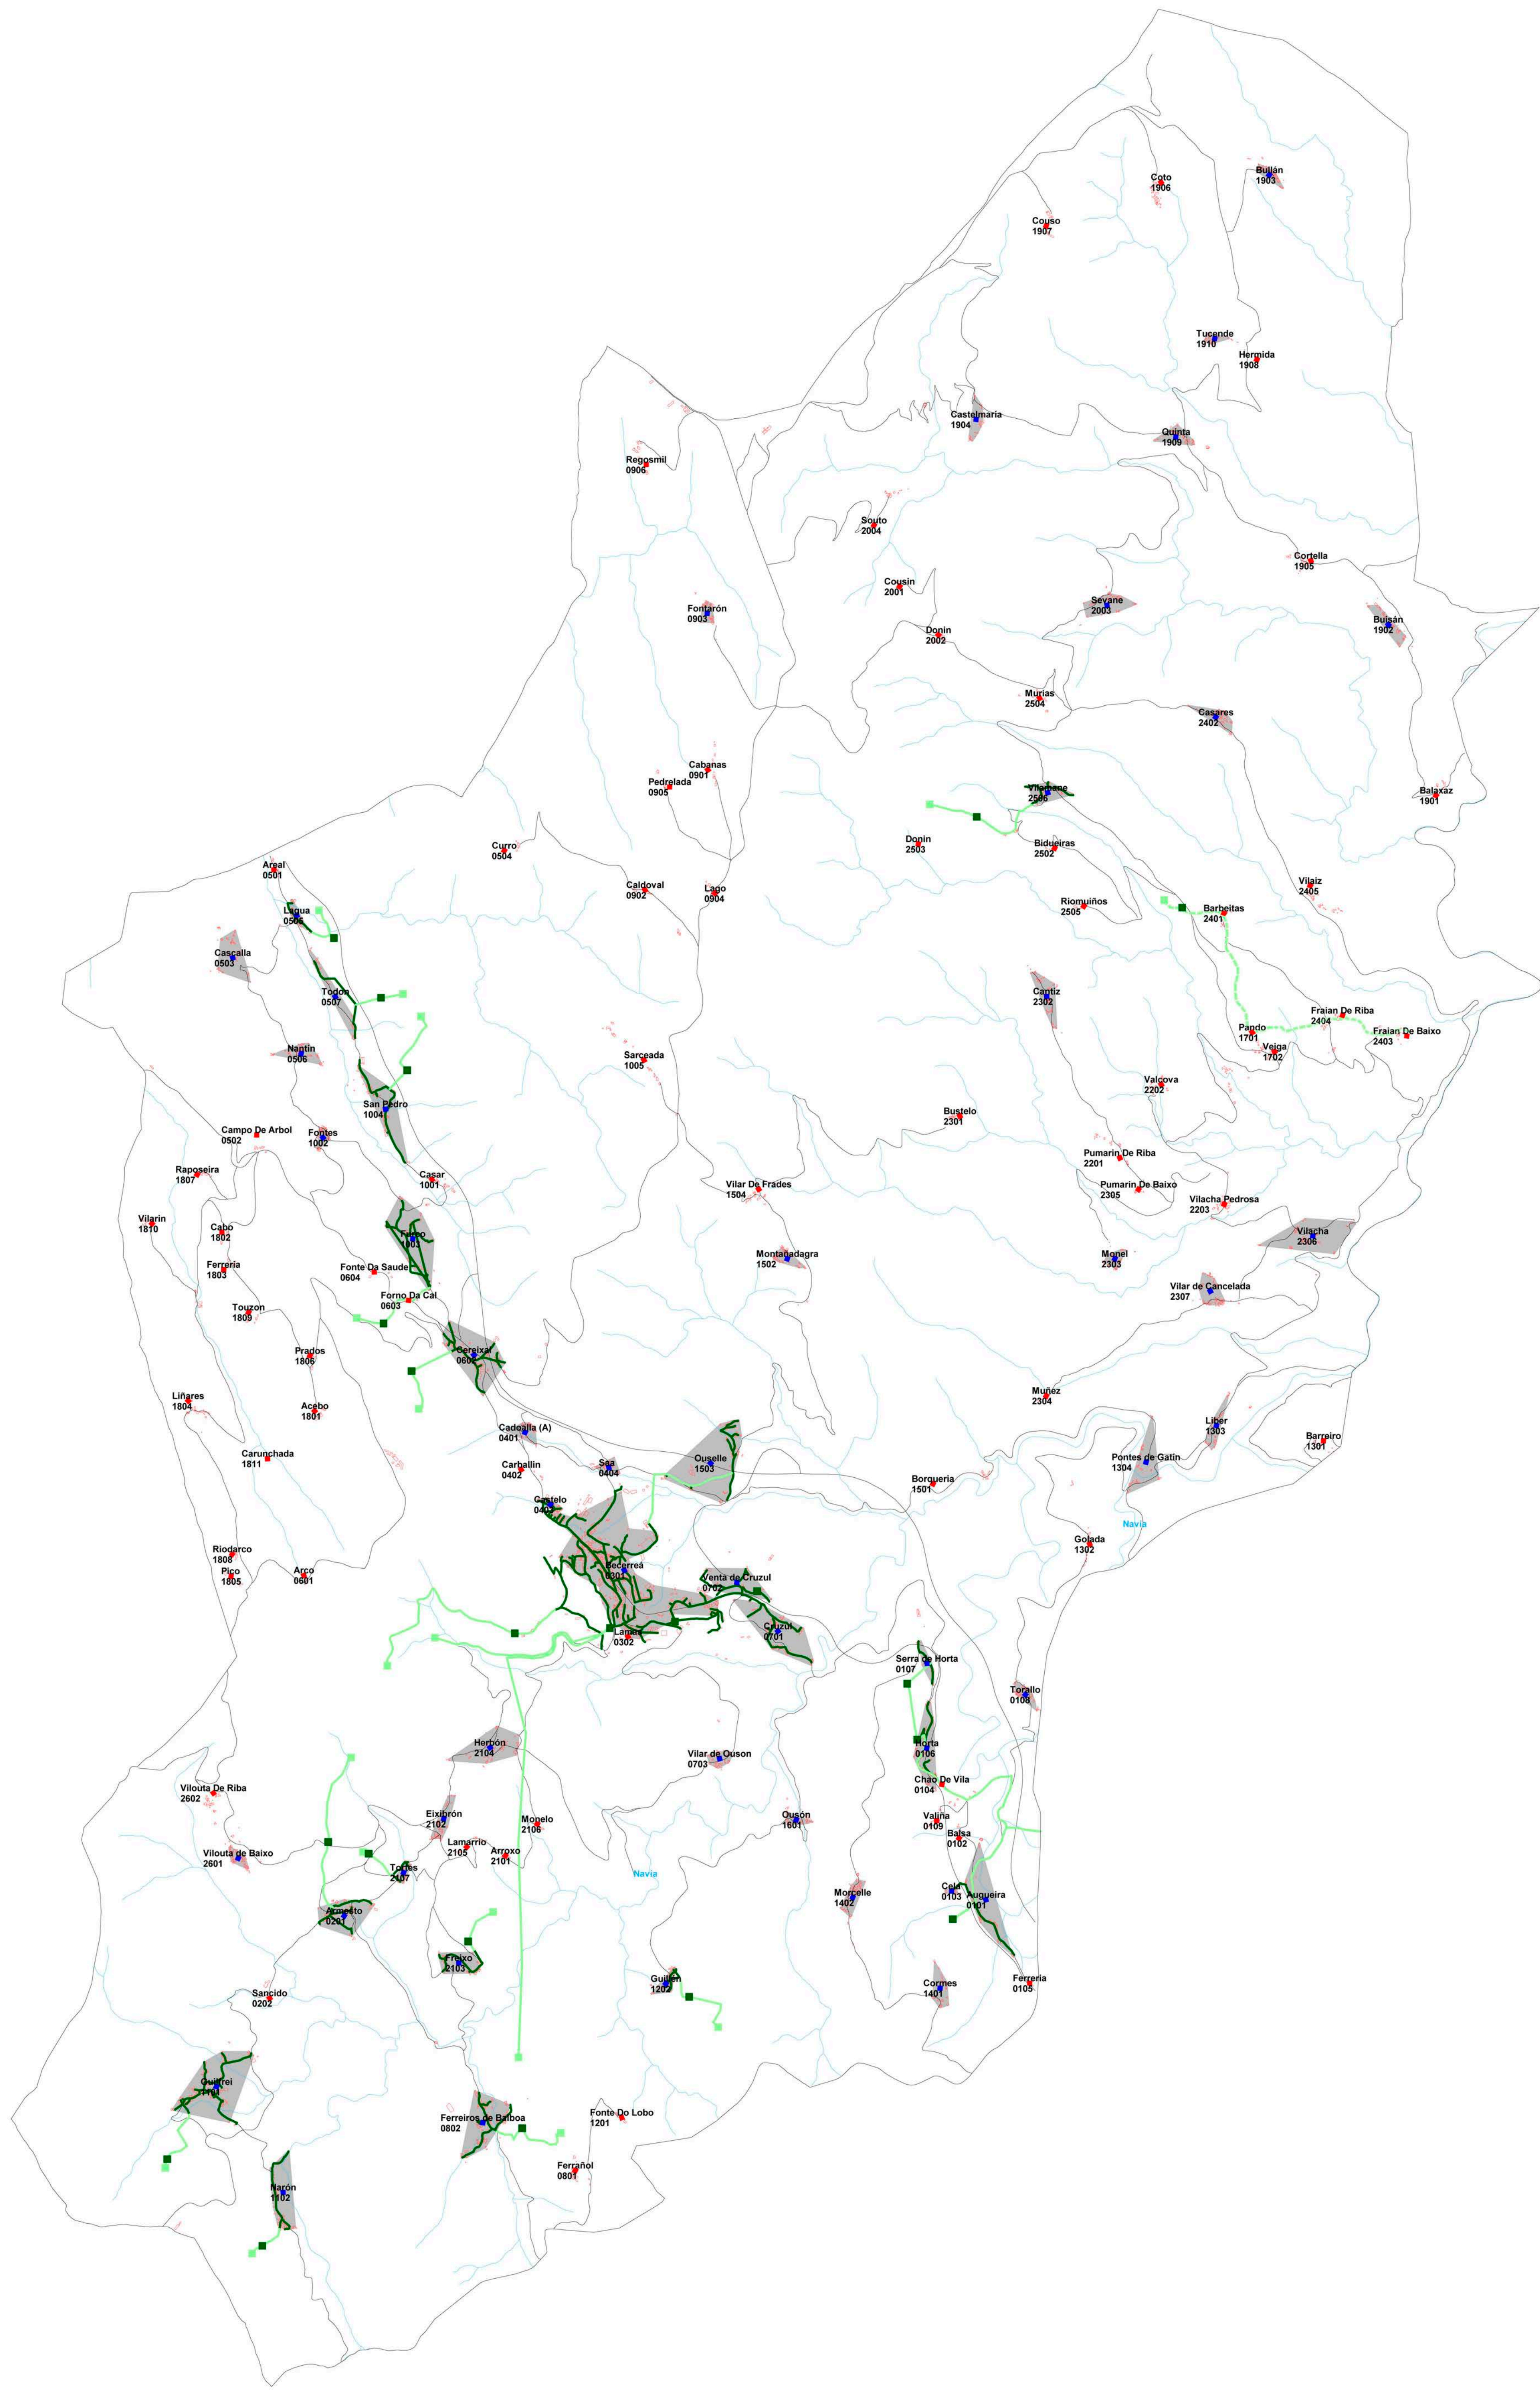

Localización provincial de Becerreá

Municipios limítrofes

Parroquias del municipio de Becerreá

LEYENDA

	Poblamiento encuestado		Conducciones		Límite municipal
	Poblamiento no encuestado (Nomenclátor de Lugo, 2004)		Red de distribución		Edificaciones
	Límite poblamiento encuestado		Captaciones de agua		Red viaria
			Depósitos de agua		Red fluvial

ESCALA 1/30000

ENCUESTA DE INFRAESTRUCTURA Y EQUIPAMIENTOS LOCALES - EIEL
AÑO 2005

G.I.-1934-TTB - Lab. TERRITORIO
SIT - Dpto. ENX. AGROFORESTAL - IBADER
E.P.S. de LUGO

PLANO DE ABASTECIMIENTO DE AGUA

Municipio: Becerreá