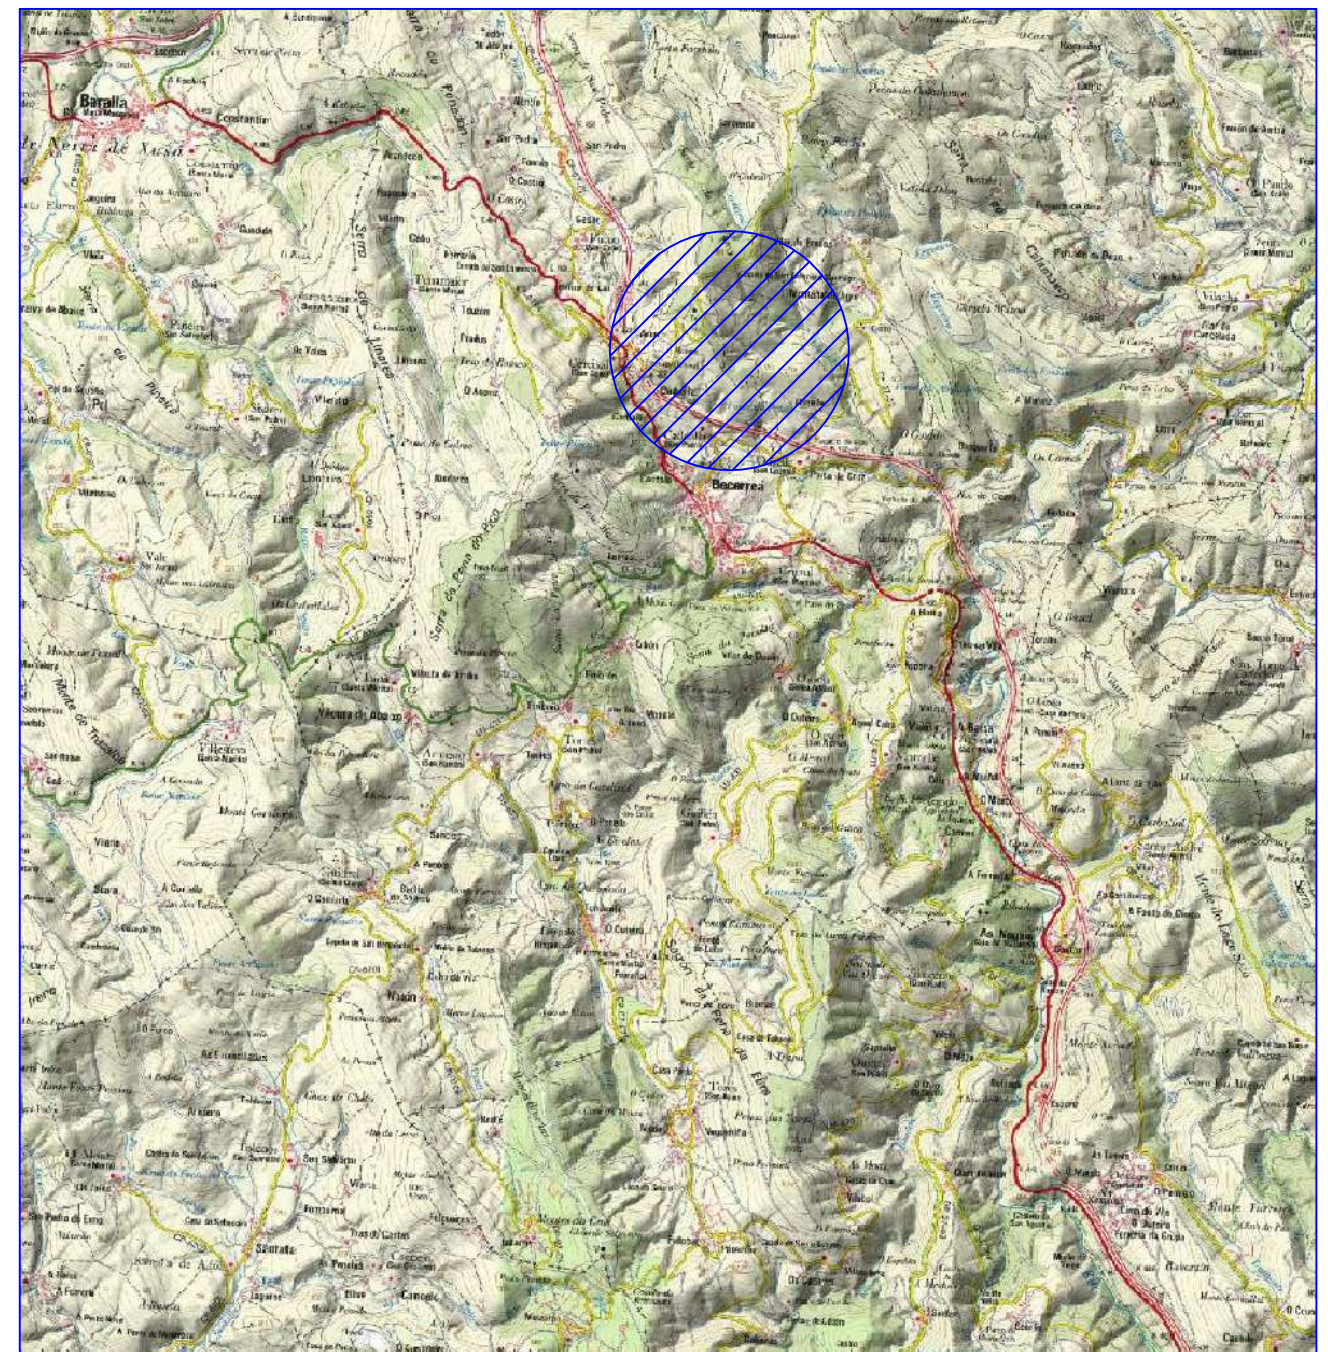

ESCALA: 1/50000

ESCALA: 1/200.000

FE ÁLVAREZ SÁNCHEZ AVDA. DE MADRID, 21 - 1º Tl. 982.360.570 Fax. 982.36 00 33 E-mail: fealvarez@ancares.info 27640 - Becerreá (Lugo)		 GALETEC, S.L. GABINETE TÉCNICO INTERTERRITORIAL, S.L. ARQUITECTURA Y URBANISMO INGENIERIA MEDIOAMBIENTAL INGENIERIA AGRICOLA Av. de Madrid, nº 21 - 1º 27640 - Becerreá (Lugo) galetec.tecnicos@gmail.com	REF.: POS/16
PROXECTO DE EXECUCIÓN: ACONDICIONAMENTO E MELLORA DE CAMIÑO DE ARROXO, OUSELLE E SAA (BECERREÁ)			N. 01
EMPLAZAMIENTO	CONCELLO DE BECERREÁ (LUGO)		ESCALA
PLANO	SITUACIÓN (SAA)		VARIOS
PROMOTOR	CONCELLO DE BECERREÁ		FECHA
INGENIERA TÉCNICA:	FE ALVAREZ SANCHEZ		JUL/2016